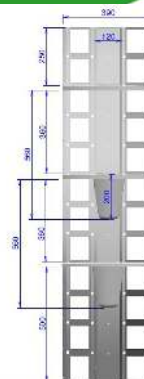

Die technischen Fakten:

Abmessung Höhe x Breite x Tiefe 2180 x 920 x 970 mm Gewicht 380 Kg

Anzahl der Produkte: von 18 bis 24 Produktgewicht Ma 2 Kg je Produkt

Spannungsversorgung 220 - 240 VAC Kühlung FCKW frei R290

Temperatur 0,5°C bis 12°C Grad Maximale Stromaufnahme 980 W

Vorbereit für Münzwechsler / Kreditkartensysteme / Banknotenleser

Etage 1
Mit Basis Boden
H. 24 cm
Etage 2
Mit Wasserbehälter
im Boden
H. 36 cm
(Wasserbehälter
+ 20 cm)
Etage 3
Mit Wasserbehälter
im Boden
H. 36 cm
(Wasserbehälter
+ 20 cm)
Etage 4
Mit Basis Boden
H. 49 cm

Konfigurationsmodell
ATB mit 24 Fächern
auf 4 Etagen