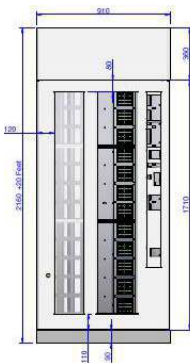

Die technischen Fakten:

Abmessung Höhe x Breite x Tiefe 2180 x 920 x 970 mm Gewicht 380 Kg

Anzahl der Produkte: von 18 bis 24 Produktgewicht Ma 2 Kg je Produkt

Spannungsversorgung 220 - 240 VAC Kühlung FCKW frei R290

Temperatur 0,5°C bis 12°C Grad Maximale Stromaufnahme 980 W

Vorbereit für Münzwechsler / Kreditkartensysteme / Banknotenleser

Etage 1
Mit Basis Boden
H. 24 cm
Etage 2
Mit Wasserbehälter
im Boden
H. 36 cm
(Wasserbehälter
+ 20 cm)
Etage 3
Mit Wasserbehälter
im Boden
H. 36 cm
(Wasserbehälter
+ 20 cm)
Etage 4
Mit Basis Boden
H. 49 cm

Konfigurationsmodell
ATB mit 24 Fächern
auf 4 Etagen